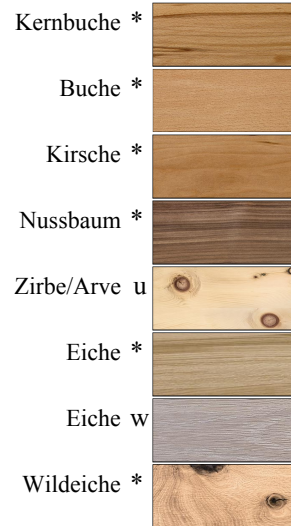

Massivholzbett

Bett 5 B / S 5 mit + ohne Rückenlehne

Das Bett ist in folgenden Hölzern und Farben erhältlich, Vollmassiv
* Bio Öl/Wachs u Unbehandelt w Weissgewachst

Andere Masse, Hölzer Oberflächenbehandlungen auf Anfrage

Innenmasse Standard

Länge in cm 200 / 210 / 220
Breite in cm 90 / 100 / 120 / 140 / 160 / 180 / 200

ab Boden Bettseitenhöhe Oberkant
ab Boden Höhe mit Rückenlehne Oberkant

26.5 cm / 28.5 cm / 33 cm / Komforthöhe 50 cm
64.5 cm / 66 cm / 71 cm / 88 cm
Balkenfüsse mit Bettkasten möglich