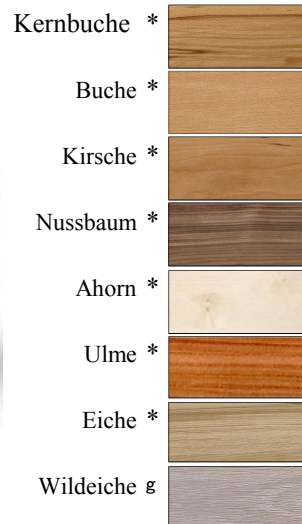

Bett 11 B / BL 5 ohne + mit Rückenlehne

Das Bett ist in folgenden Hölzern und Farben erhältlich, Vollmassiv
* Bio Öl/Wachs g gebürstet

Andere Masse, Hölzer Oberflächenbehandlungen auf Anfrage

Innenmasse Standard

Länge in cm 200 / 210 / 220
Breite in cm 90 / 100 / 120 / 140 / 160 / 180 / 200

ab Boden Bettseitenhöhe Oberkant Standard 42 cm, Komforthöhe 47 cm
ab Boden Kopfteilhöhe Oberkant Standard 85 cm / 87 cm

Nachttisch 11 N / B 5