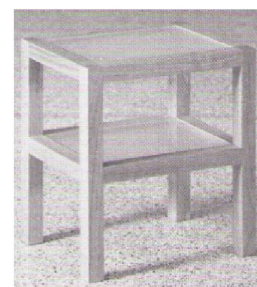

Länge in cm 200 / 210 / 220

Breite in cm 90 / 100 / 120 / 140 / 160 / 180 / 200

ab Boden Bettseitenhöhe Oberkant

Standart 37 cm

Variante 31 cm oder 40 cm

Nachttisch 4 N / B 1

Andere Masse
Hölzer möglich

Höhe 48 cm

Breite 42 cm

Tiefe 32 cm

mit mattiertem Glastablar
auch in Tischform erhältlich

ADOMUS Liegen & Sitzen GmbH

Städtchen 33

4663 Aarburg

Öffnungszeiten Mo - Fr 14.00 - 18.00 Samstag 10.00 - 14.00 oder nach telefonischer Vereinbarung