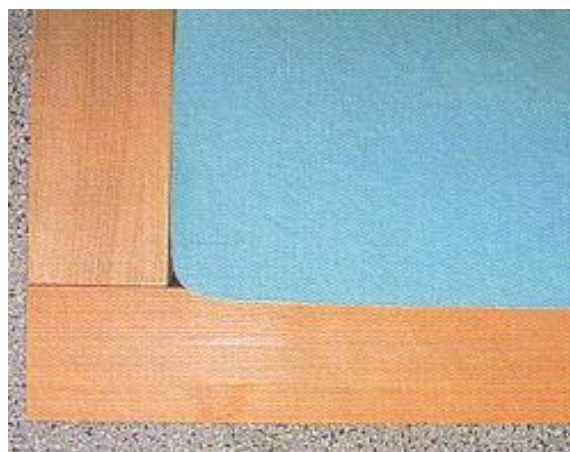

ADOMUS Liegen & Sitzen GmbH

Städtchen 33

4663 Aarburg

Öffnungszeiten Mo - Fr 14.00 - 18.00 Samstag 10.00 - 14.00 oder nach telefonischer Vereinbarung

062 / 297 14 30